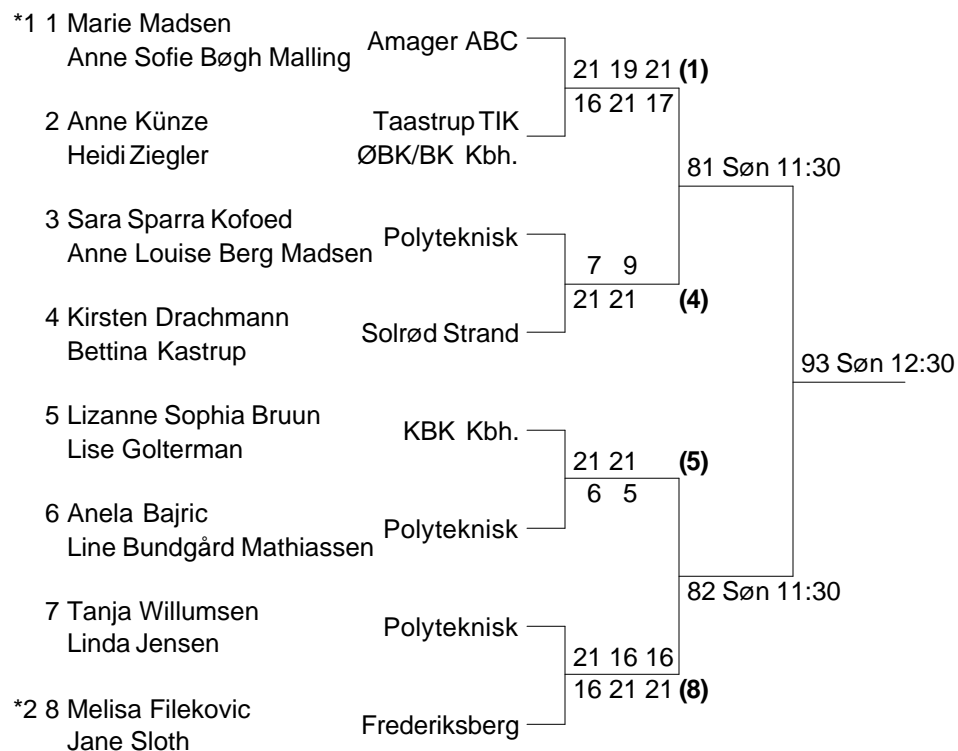

Københavns Badminton klub

Damedouble SEN D

Københavns Badminton klub

Mixed double SEN D

*1	1 Kirsten Drachmann Ole Kristensen	Solrød Strand				
				21 21	(1)	
3	Kenneth Gustavsen Sara Sparra Kofoed	Polyteknisk		7 14		
			10 18			
4	Maja Andersen Morten Munch	Amager ABC		21 21	(4)	
						84 Søn 11:30
5	Pia Bergstrøm Vandrup Thomas Fauth Hansen	KBK Kbh.		10 9	(6)	
				21 21		
6	Mikala Heckscher Lars Bøjen Hansen	KBK Kbh. Vejlby IK		19 12		
				21 21	(7)	
7	Majken Hjorth Rasmussen Per F. Nielsen	KBK Kbh. Værløse		21 21		
				12 10	(7)	
8	Gitte Galsøe Hans Gertsen	Skovlunde				94 Søn 13:00
9	Hanne Hunæus Pedersen Arne Jensen	KBK Kbh.		12 7	(10)	
				21 21		
10	Anders Roikjær Line Bundgård Mathiassen	Polyteknisk		20 15	(12)	
				22 21		
11	Frank Hallenslev Heidi Ziegler	ØBK/BK Kbh.		14 11		
				21 21	(12)	
12	Henric Keven Hansen Anne Künze	Taastrup TIK				79 Søn 11:00
13	Bettina Kastrup Tino Dyhring	Solrød Strand		9 22 19	(14)	
				21 20 21		
14	Thomas Hemmingsen Louise Honoré-Hansson	Skovlunde		21 21		
				17 14	(14)	
15	Lizanne Sophia Bruun Bjarne Pugholm Johansen	KBK Kbh.		12 20		
				21 22	(16)	
*2	16 Catrine Munch Christian Larsen	Amager ABC Skovlunde