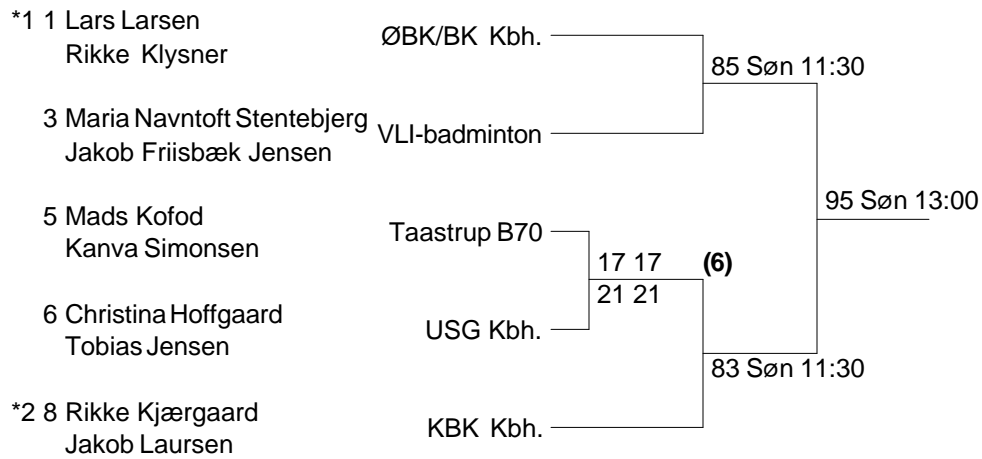

Mixed double SEN C