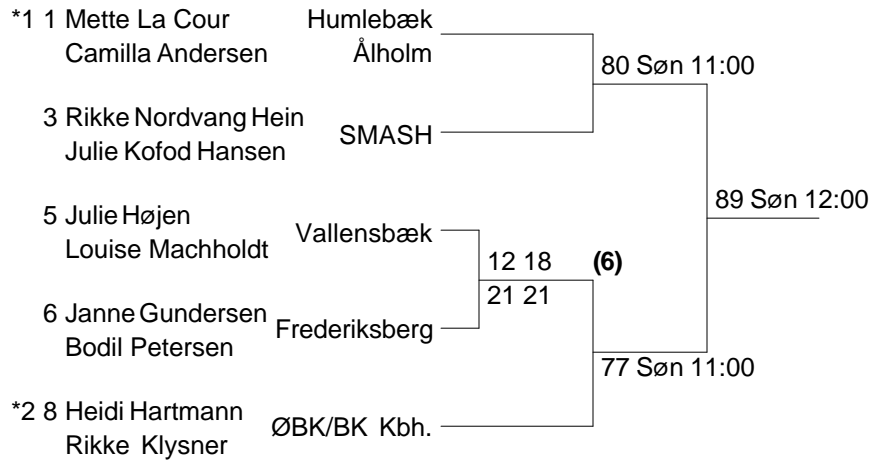

Københavns Badminton klub

Damedouble SEN C